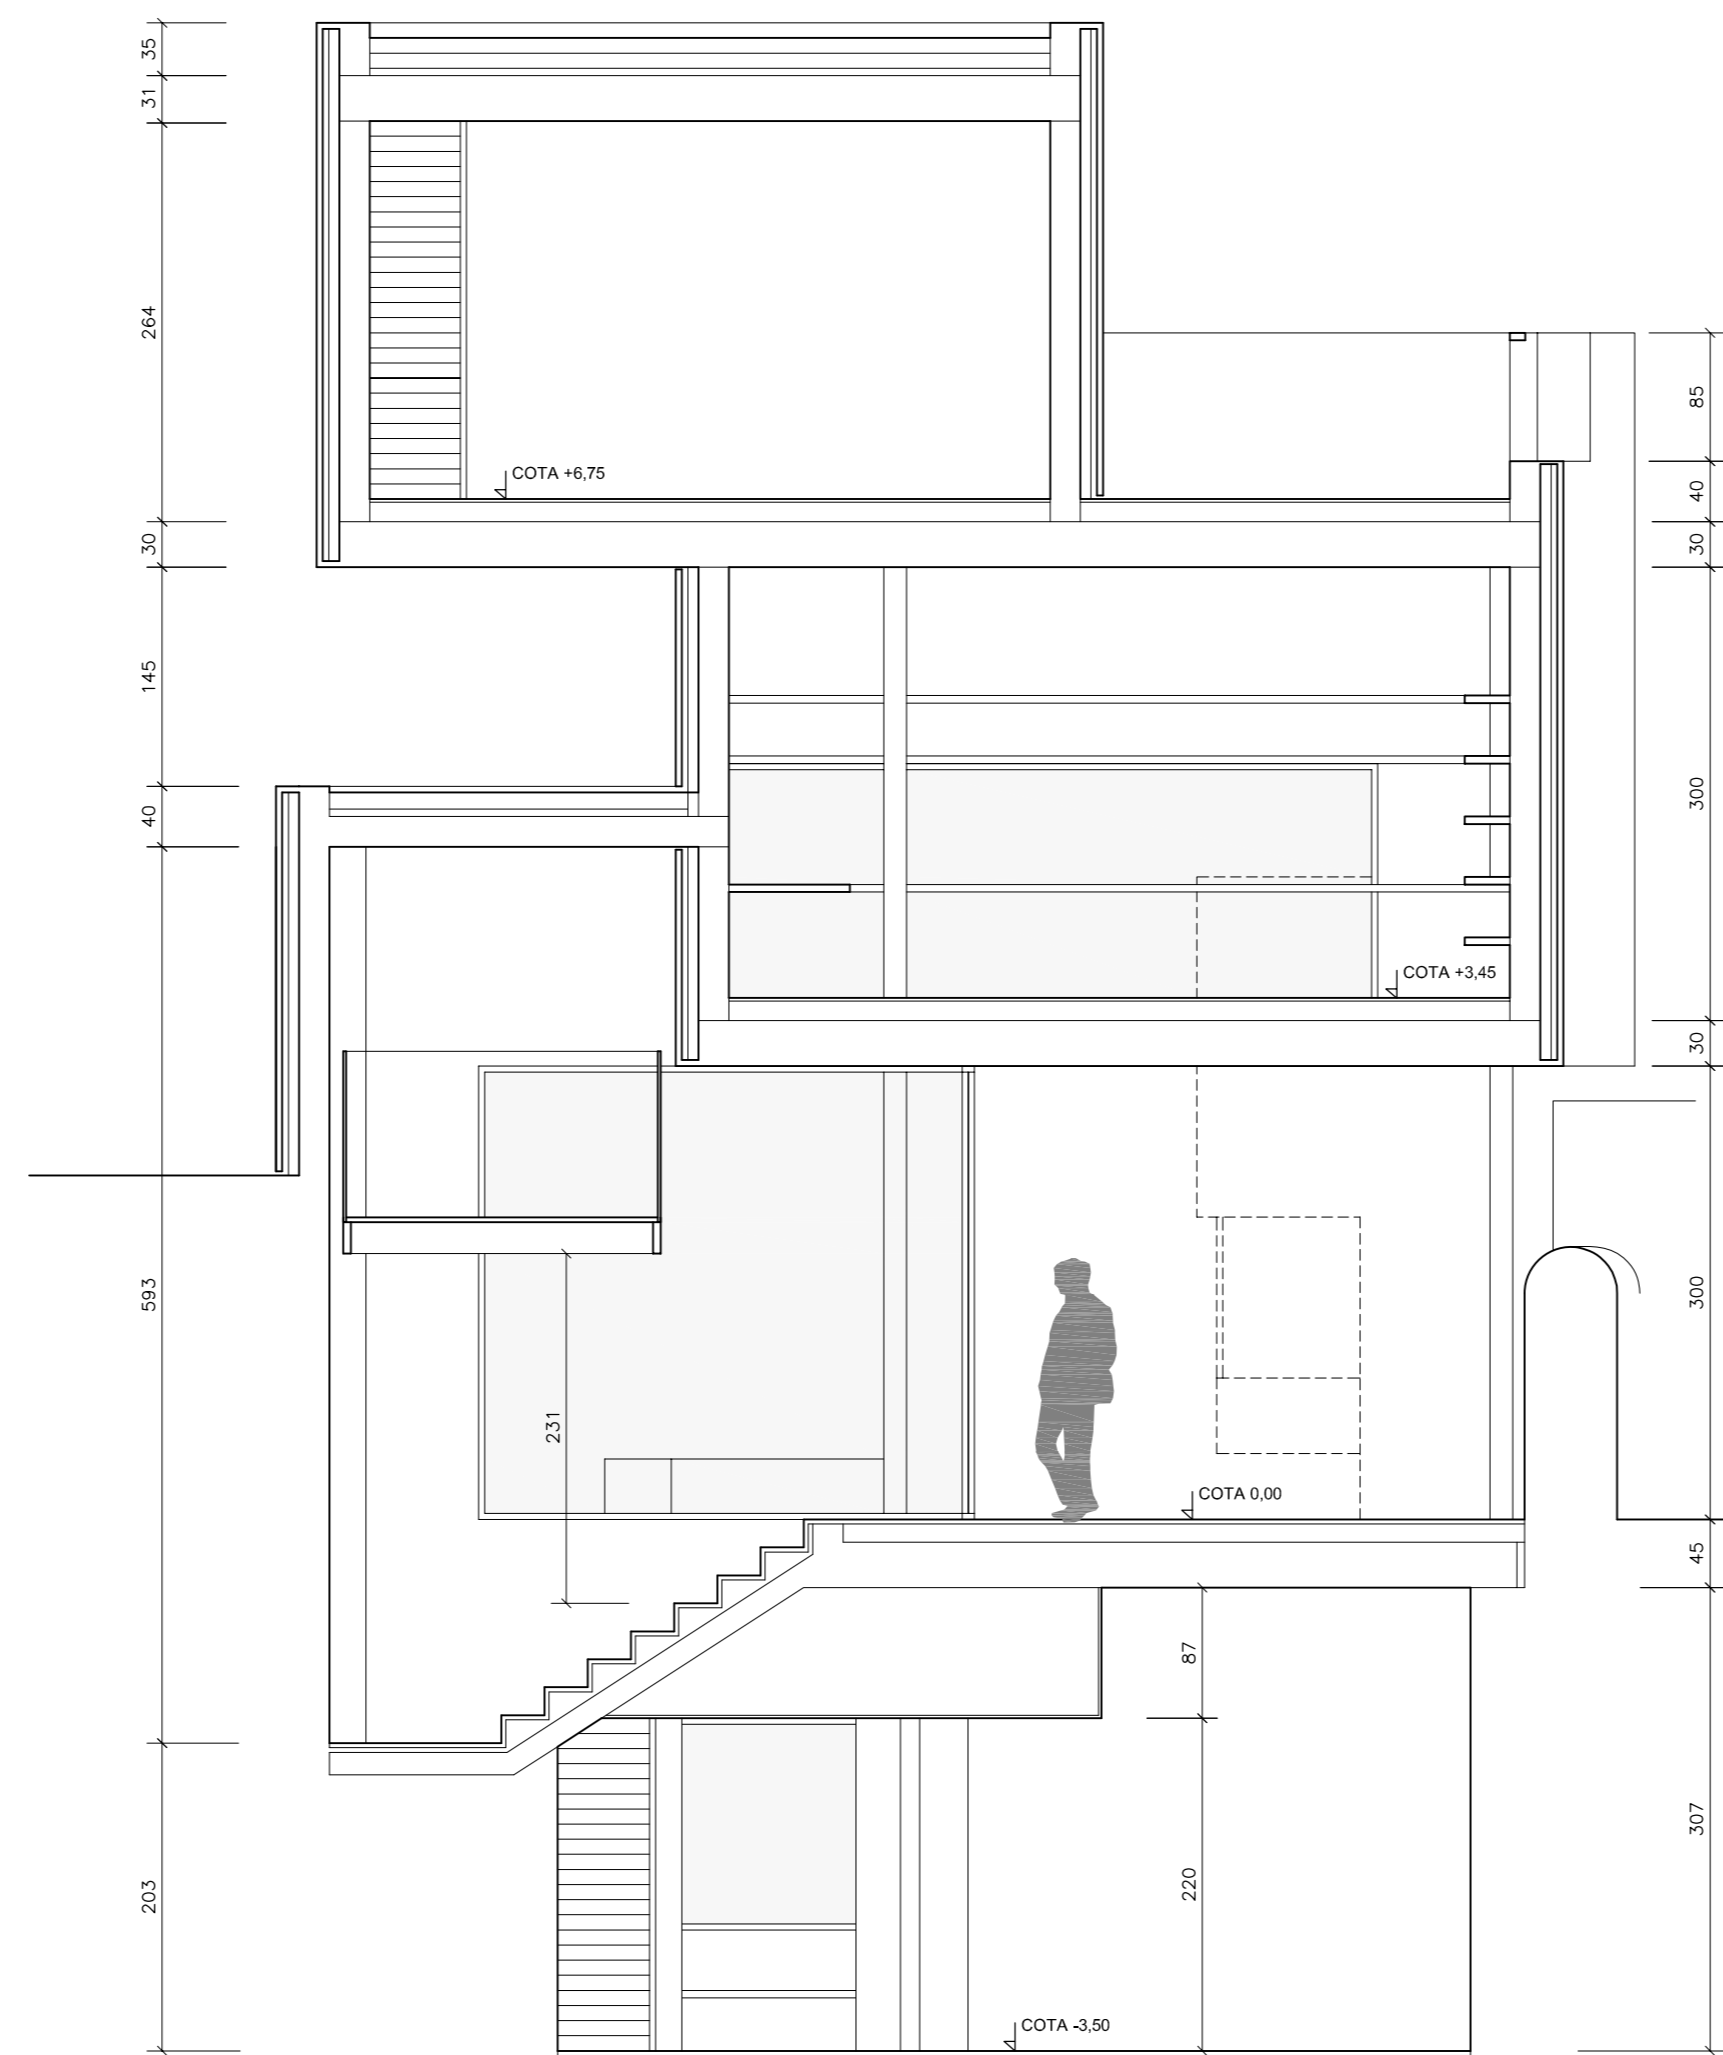

ALÇAT CARRER DE PALMA

S1_SECCIÓ 1

S2_SECCIÓ 2

PROMOTOR		biel arbona ginard arquitecte	
FUNDACIÓ CASA MUSEU LLORENÇ VILLALONGA, PARE GINARD I BLAI BONET		c/ Pare Vicens Mas, 6A (MONTÚRI) bielarbona@arquired.es telf-fax 971 644 227	
DESCRIPCIÓ	escala	PLÀNOL	
- PROJECTE BÀSIC - REFORMA I AMPLIACIÓ D'HABITATGE ENTRE MITJANERES PER A LA SEVA CONVERSIÓ A CASA MUSEU BLAI BONET C/ DE PALMA n°74 (TM DE SANTANYI)	1/50	CENTRE D'ACTIVITATS, DOCUMENTACIÓ I RESIDÈNCIA (C/CAMPOS)	
	expedient	- SECCIONS 1/2 I ALÇAT C/CAMPOS -	
	B_05_09		