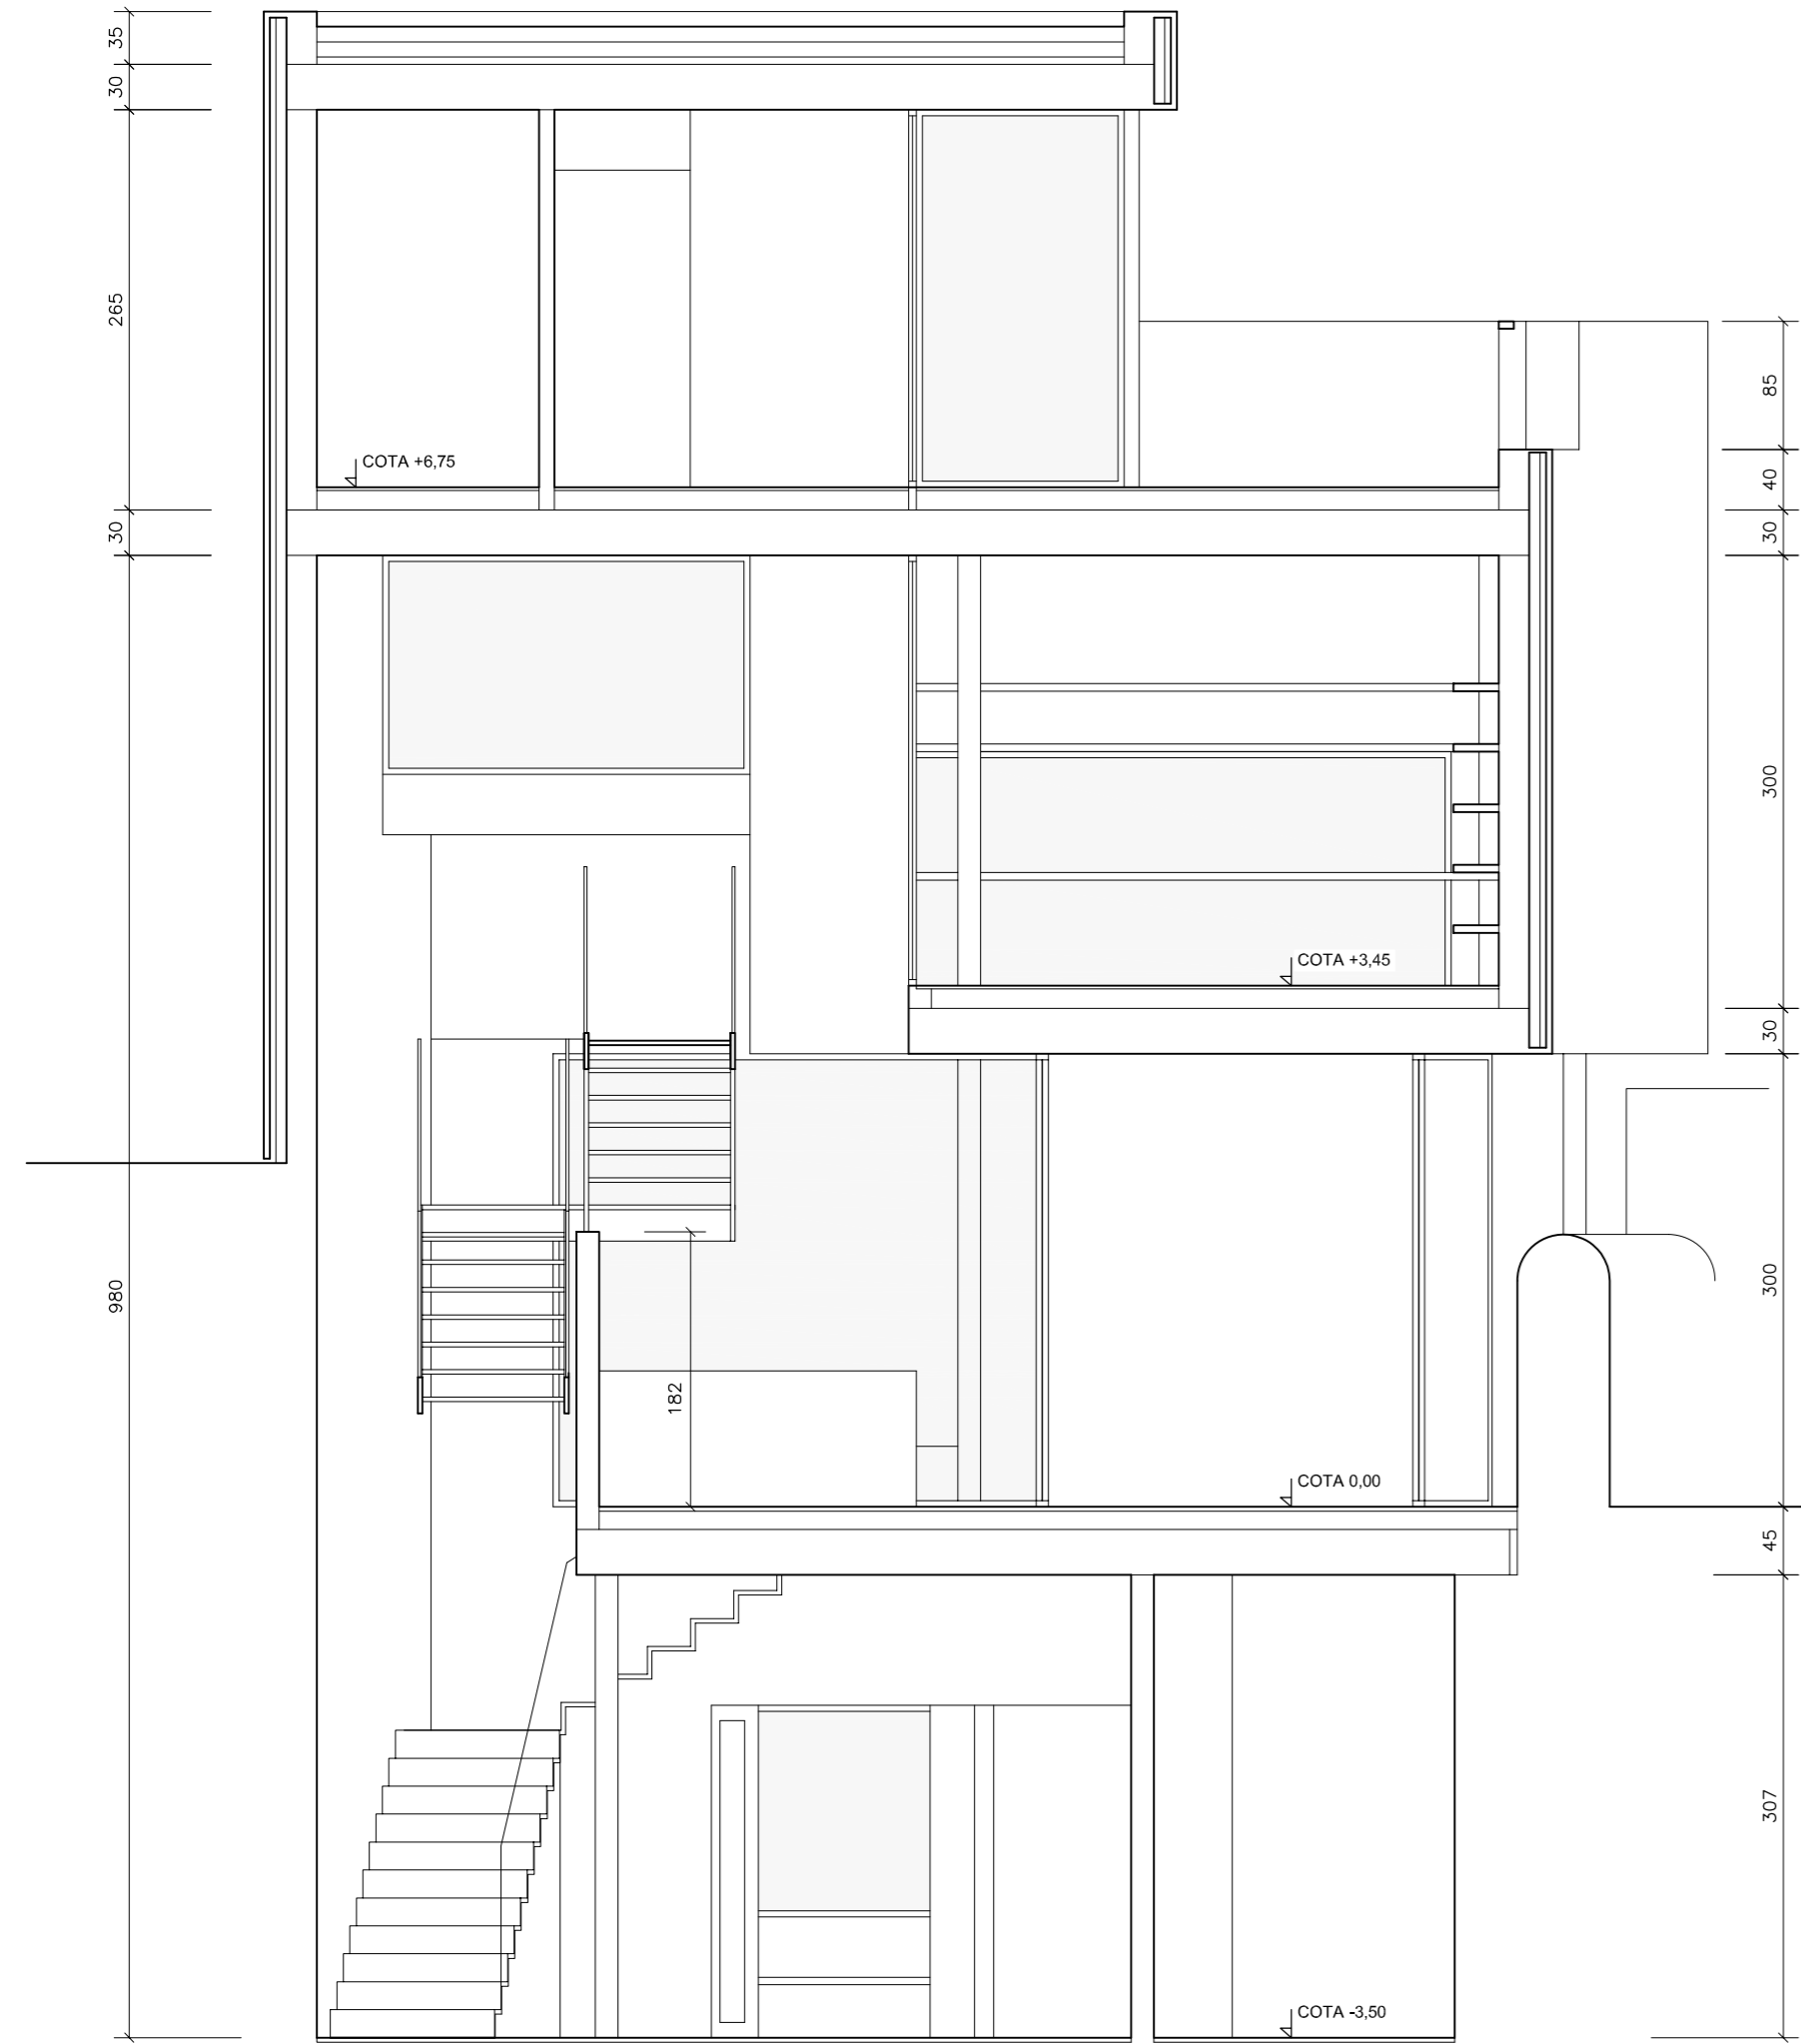

ALÇAT CARRER DE PALMA

S1_SECCIÓ 1

S2_SECCIÓ 2

PROMOTOR		biel arbona ginard arquitecte	
FUNDACIÓ CASA MUSEU LLORENÇ VILLALONGA, PARE GINARD I BLAI BONET		c/ Pare Vicens Mas, 6A (MONTÚRI) bielarbona@arquired.es telf-fax 971 644 227	
DESCRIPCIÓ	escala	PLÀNOL	
- PROJECTE BÀSIC - REFORMA I AMPLIACIÓ D'HABITATGE ENTRE MITJANERES PER A LA SEVA CONVERSIÓ A CASA MUSEU BLAI BONET C/ DE PALMA n°74 (TM DE SANTANYI)	1/50	CENTRE D'ACTIVITATS, DOCUMENTACIÓ I RESIDÈNCIA (C/CAMPOS)	
	expedient	- SECCIONS 1/2 I ALÇAT C/CAMPOS -	
	B_05_09		