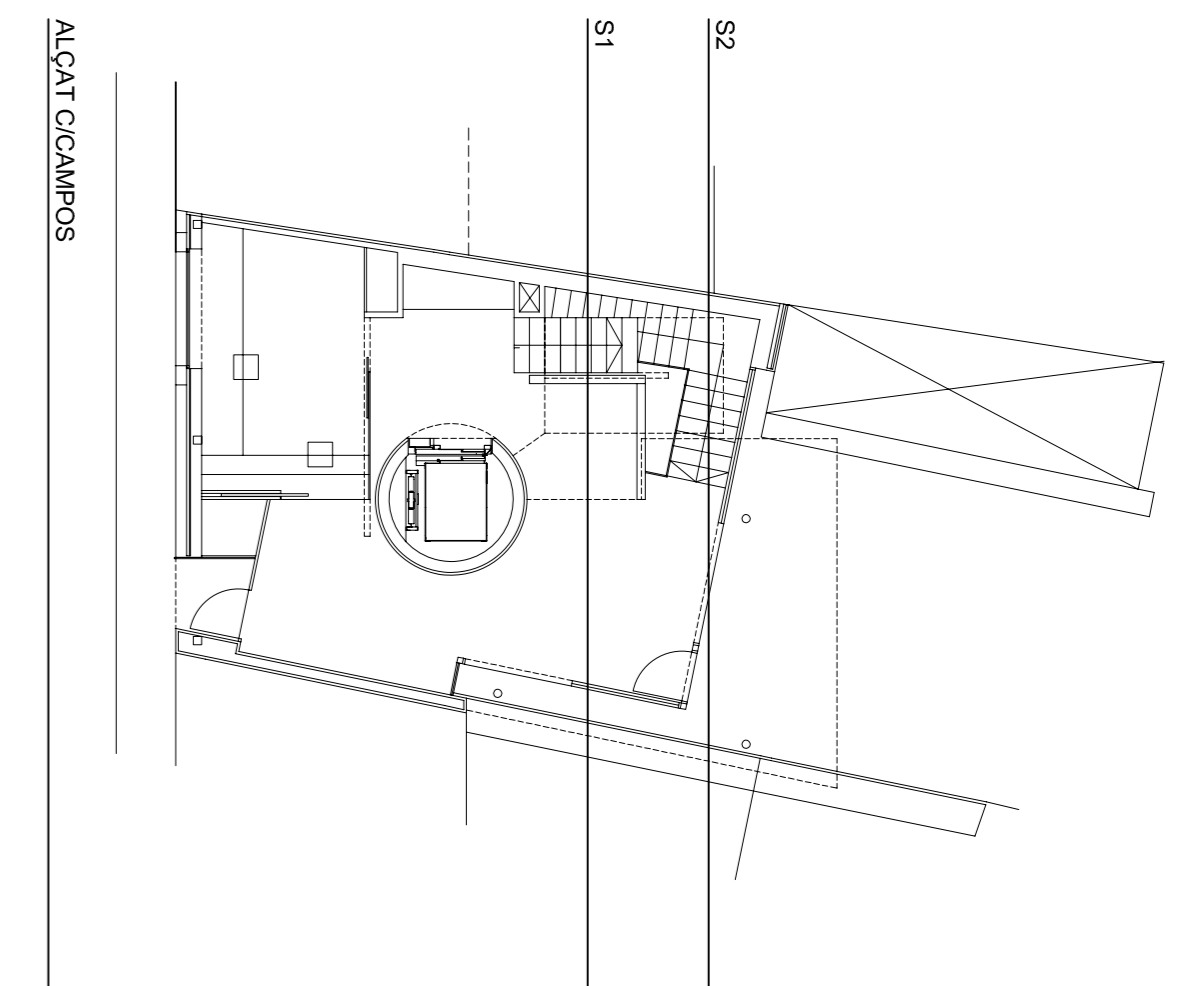

ALÇAT CARRER DE PALMA

S1_SECCIÓ 1

S2_SECCIÓ 2

PROMOTOR		biel arbona ginard arquitecte	
FUNDACIÓ CASA MUSEU LLORENÇ VILLALONGA, PARE GINARD I BLAI BONET		c/ Pare Vicens Mas, 6A (MONTÚRI) bielarbona@arquired.es telf-fax 971 644 227	
DESCRIPCIÓ	escala	PLÀNOL	
- PROJECTE BÀSIC - REFORMA I AMPLIACIÓ D'HABITATGE ENTRE MITJANERES PER A LA SEVA CONVERSIÓ A CASA MUSEU BLAI BONET C/ DE PALMA n°74 (TM DE SANTANYI)	1/50	CENTRE D'ACTIVITATS, DOCUMENTACIÓ I RESIDÈNCIA (C/CAMPOS)	
	expedient	- SECCIONS 1/2 I ALÇAT C/CAMPOS -	
	B_05_09		