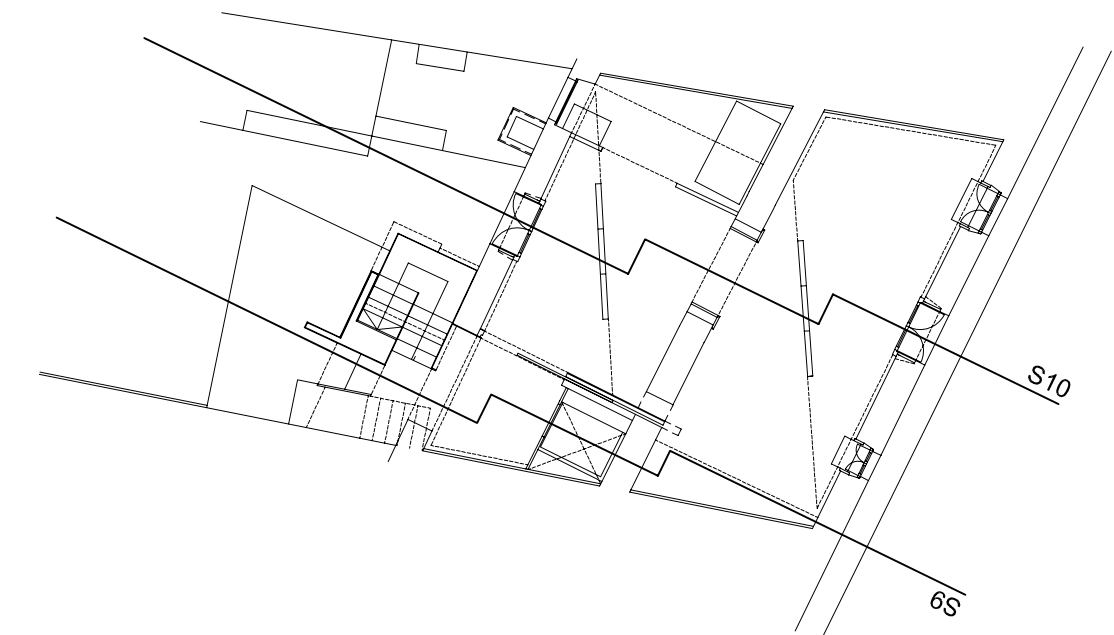

S9\_SECCIÓ 9

S10\_SECCIÓ 10

PROMOTOR FUNDACIÓ CASA MUSEU LLORENÇ VILLALONGA, PARE GINARD I BLAI BONET		<b>biel arbona ginard</b> arquitecte	
DESCRIPCIÓ - PROJECTE BÀSIC - REFORMA I AMPLIACIÓ D'HABITATGE ENTRE MITJANERES PER A LA SEVA CONVERSIÓ A CASA MUSEU BLAI BONET C/ DE PALMA nº74 (TM DE SANTANYI)		escala 1/50 expedient B_05_09	PLÀNOL CASA-MUSEU (C/PALMA) - SECCIONS 9/10 -
			c/ Pare Vicens Mas, 6A (MONTUÏRI) bielarbona@arquired.es telf- fax 971 644 227