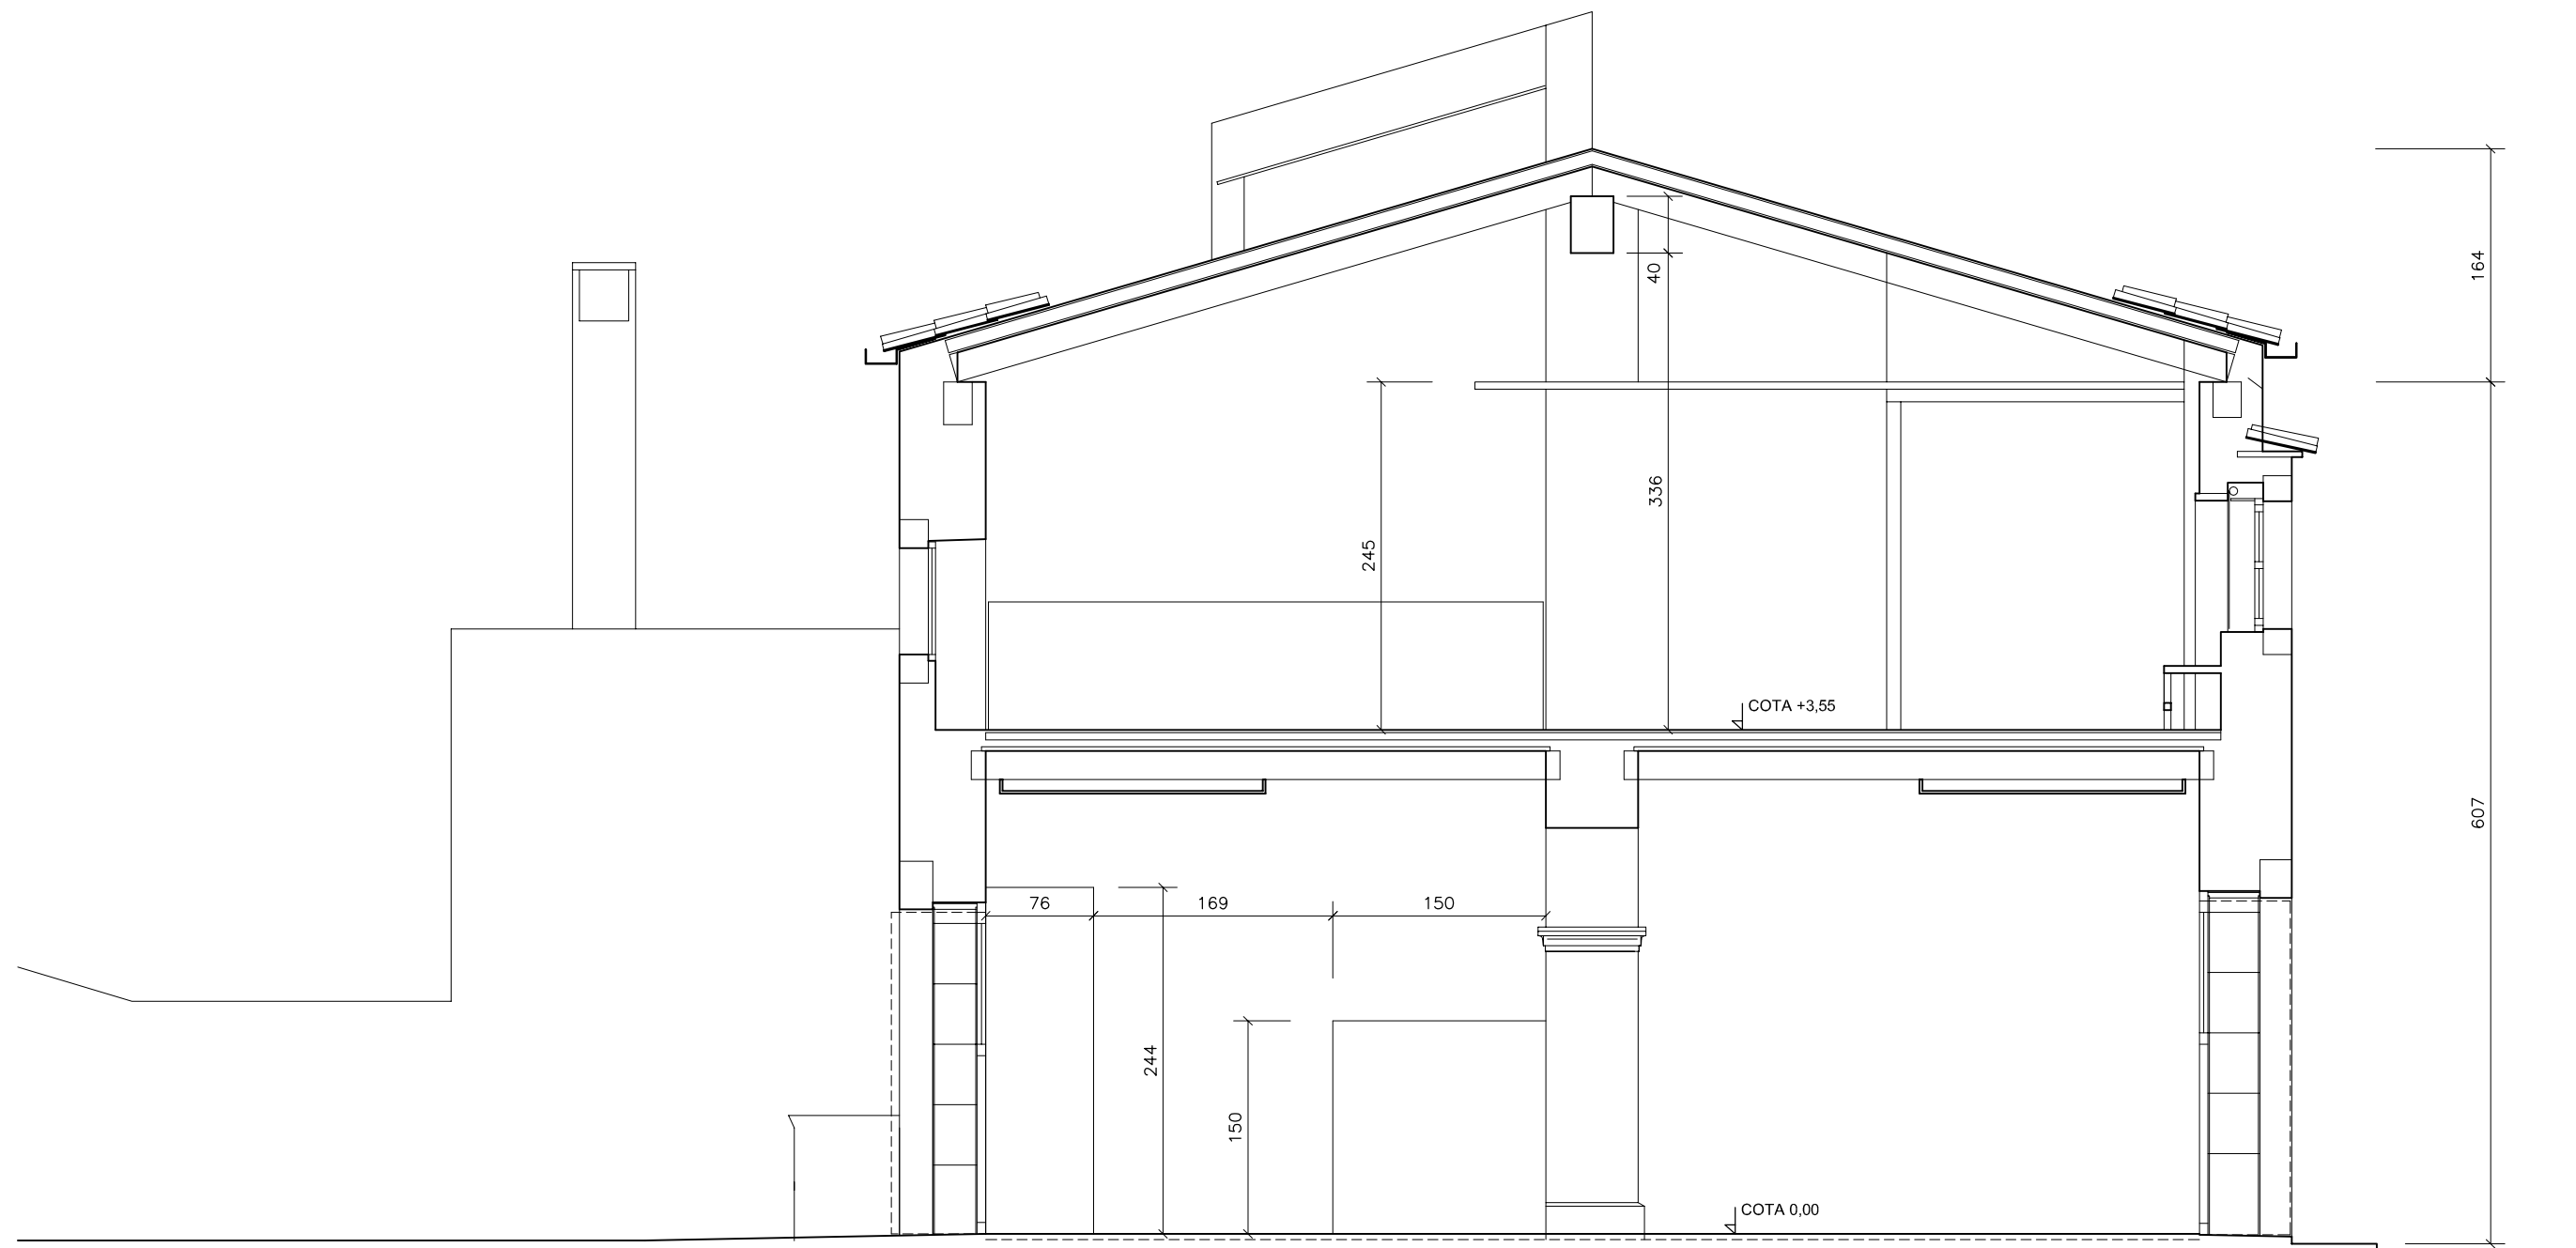

S9\_SECCIÓ 9

S10\_SECCIÓ 10

PROMOTOR FUNDACIÓ CASA MUSEU LLORENÇ VILLALONGA, PARE GINARD I BLAI BONET		<b>biel arbona ginard</b> arquitecte	
DESCRIPCIÓ - PROJECTE BÀSIC - REFORMA I AMPLIACIÓ D'HABITATGE ENTRE MITJANERES PER A LA SEVA CONVERSIÓ A CASA MUSEU BLAI BONET C/ DE PALMA nº74 (TM DE SANTANYI)		escala 1/50 expedient B_05_09	PLÀNOL CASA-MUSEU (C/PALMA) - SECCIONS 9/10 -
			c/ Pare Vicens Mas, 6A (MONTUÏRI) bielarbona@arquired.es telf- fax 971 644 227