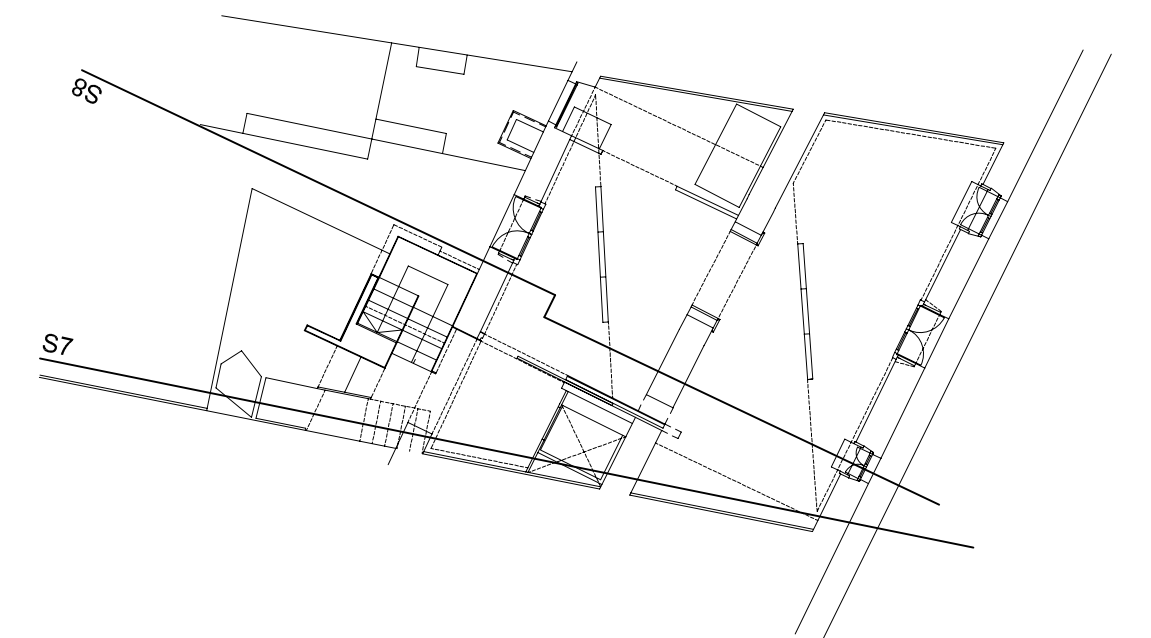

S7_ SECCIÓ 7

S8_ SECCIÓ 8

PROMOTOR FUNDACIÓ CASA MUSEU LLORENÇ VILLALONGA, PARE GINARD I BLAI BONET		biel arbona ginard arquitecte	
		c/ Pare Vicens Mas, 6A (MONTUÏRI) bielarbona@arquired.es telf- fax 971 644 227	
DESCRIPCIÓ - PROJECTE BÀSIC - REFORMA I AMPLIACIÓ D'HABITATGE ENTRE MITJANERES PER A LA SEVA CONVERSIÓ A CASA MUSEU BLAI BONET C/ DE PALMA nº74 (TM DE SANTANYI)	escala 1/50	PLÀNOL CASA-MUSEU (C/PALMA)	
	expedient B_05_09	- SECCIONS 7/8 -	
			12 04_2010