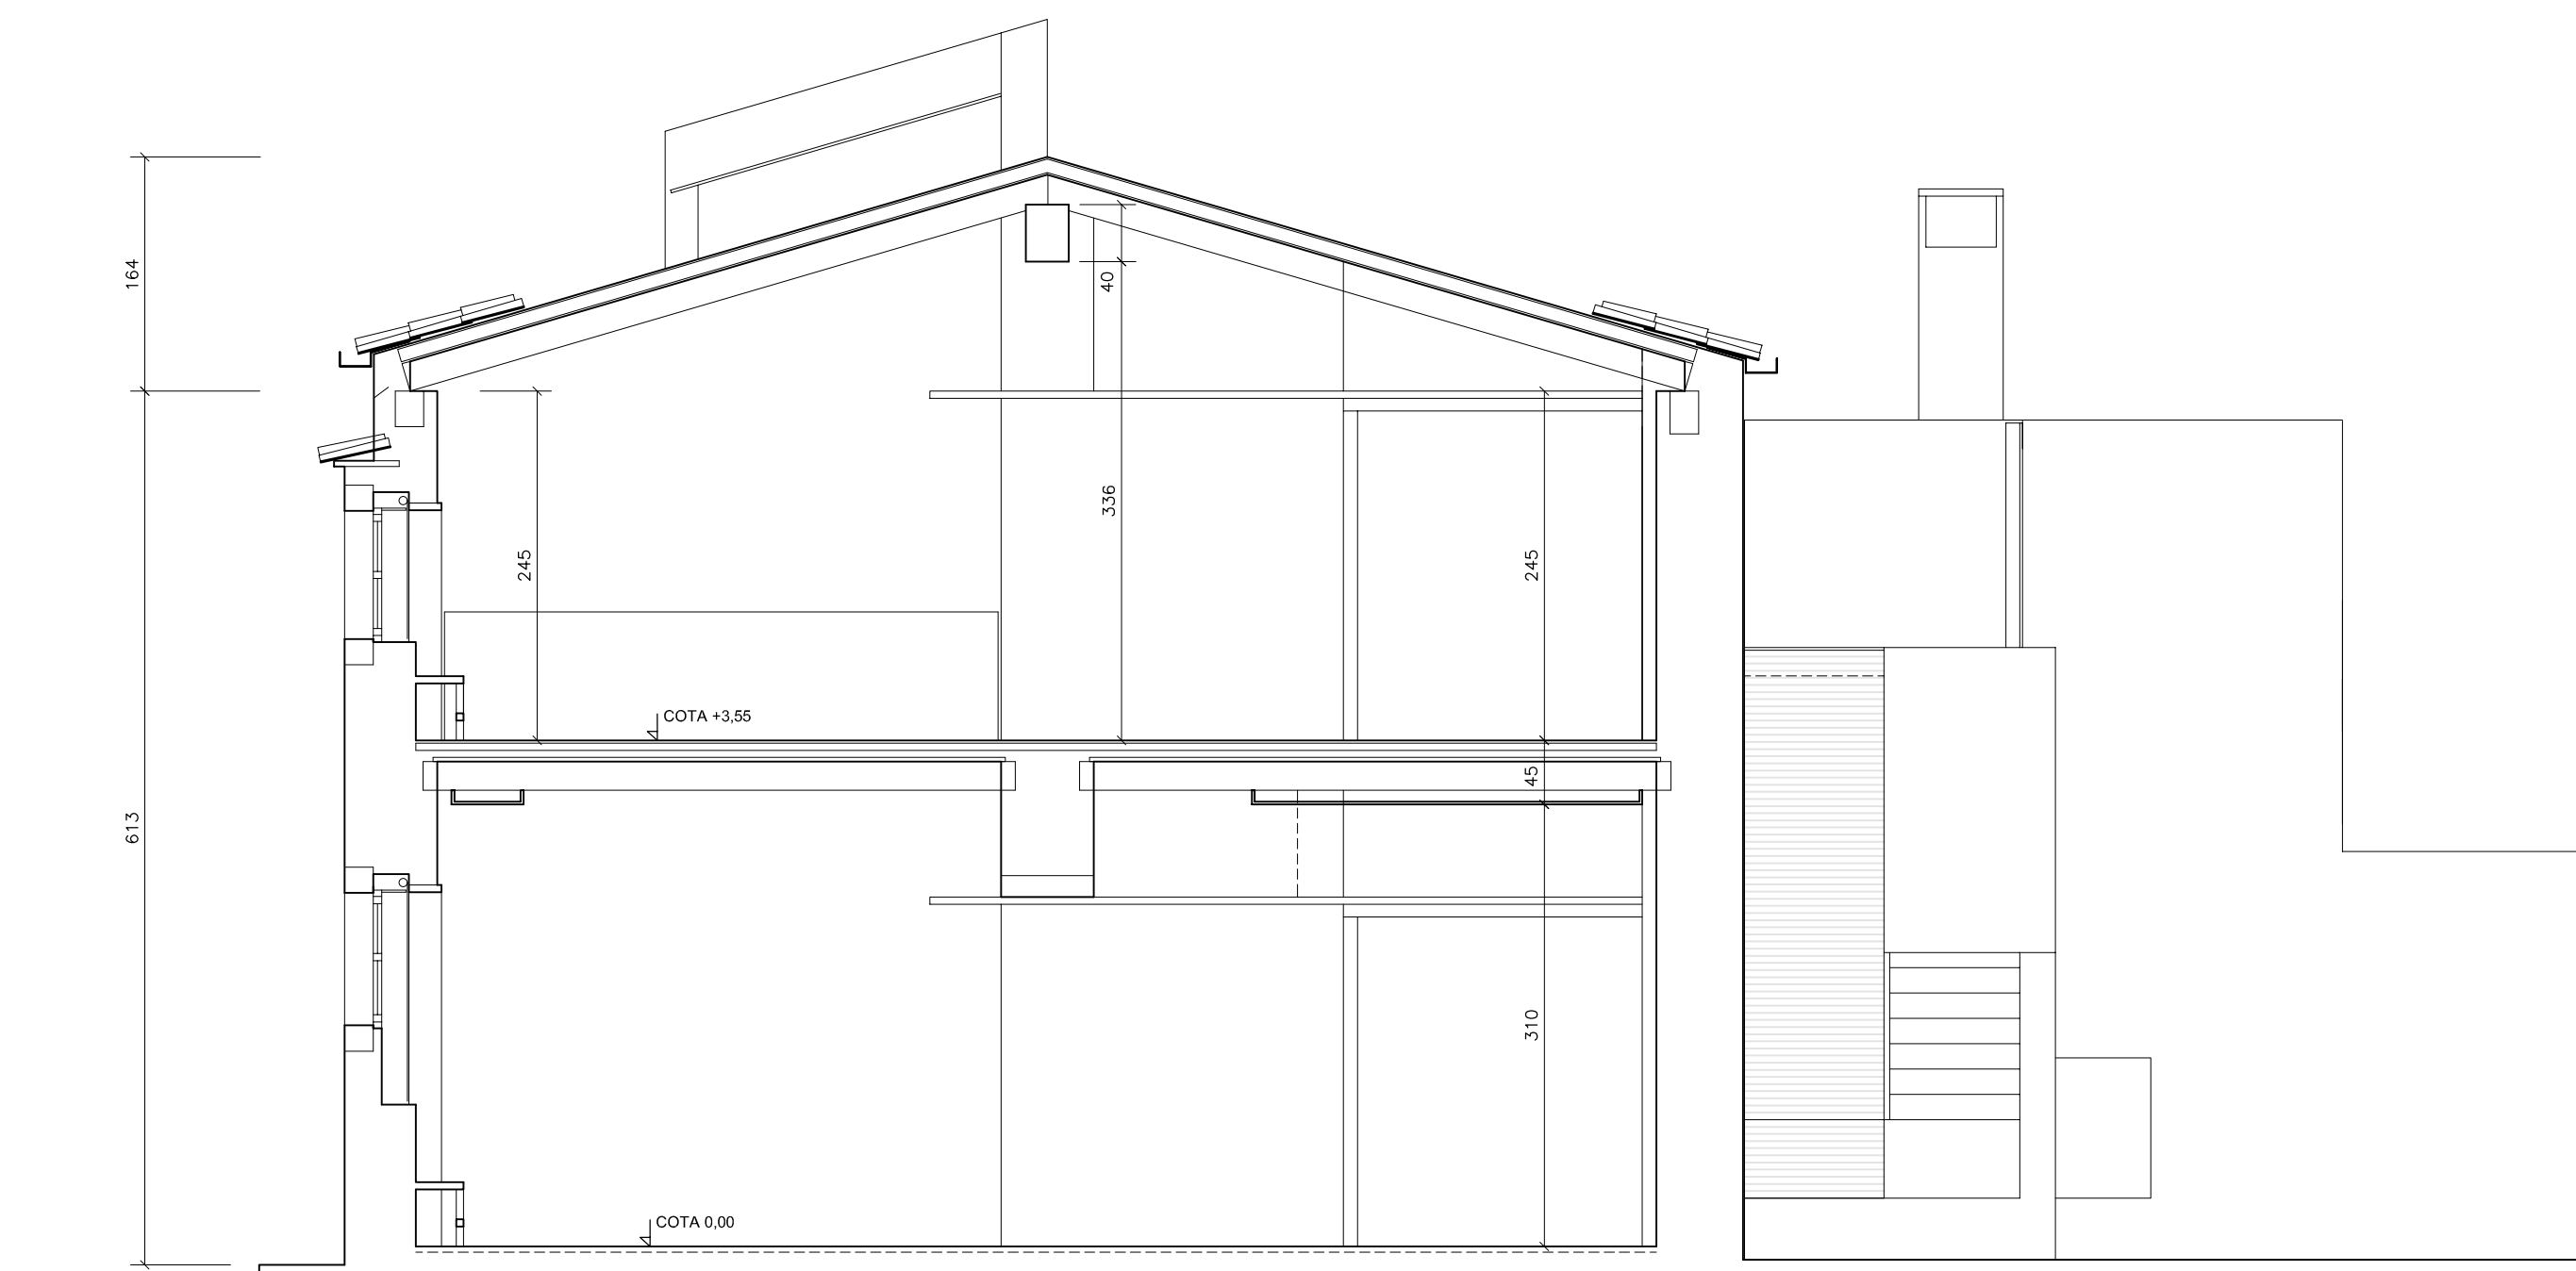

S7_ SECCIÓ 7

S8_ SECCIÓ 8

PROMOTOR FUNDACIÓ CASA MUSEU LLORENÇ VILLALONGA, PARE GINARD I BLAI BONET		biel arbona ginard arquitecte	
		c/ Pare Vicens Mas, 6A (MONTUÏRI) bielarbona@arquired.es telf- fax 971 644 227	
DESCRIPCIÓ - PROJECTE BÀSIC - REFORMA I AMPLIACIÓ D'HABITATGE ENTRE MITJANERES PER A LA SEVA CONVERSIÓ A CASA MUSEU BLAI BONET C/ DE PALMA nº74 (TM DE SANTANYI)	escala 1/50	PLÀNOL CASA-MUSEU (C/PALMA)	
	expedient B_05_09	- SECCIONS 7/8 -	
			12 04_2010