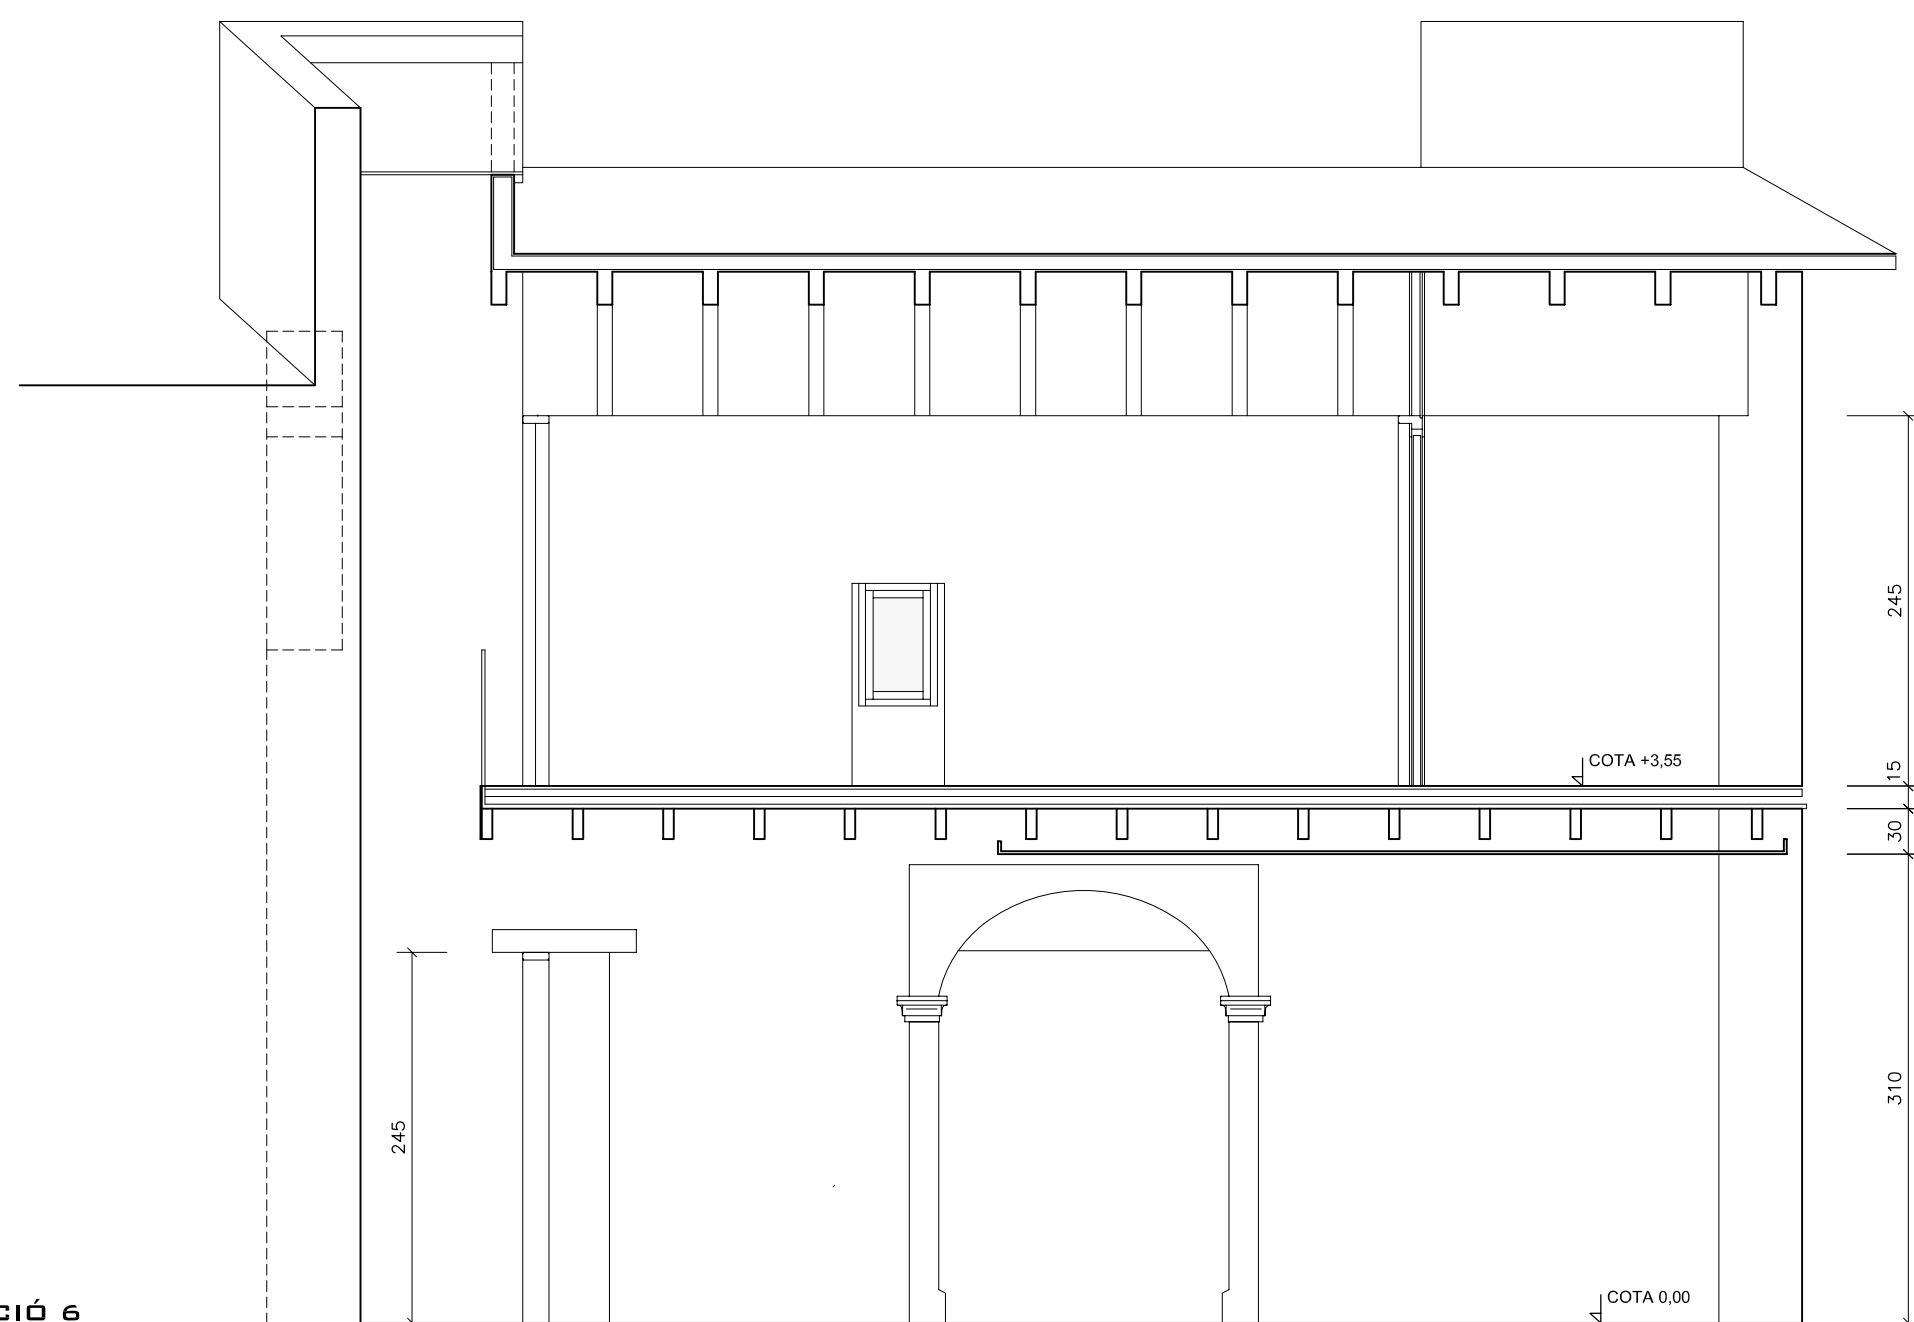

ALÇAT CARRER DE PALMA

S6_ SECCIÓ 6

PROMOTOR FUNDACIÓ CASA MUSEU LLORENÇ VILLALONGA, PARE GINARD I BLAI BONET		biel arbona ginard arquitecte c/ Pare Vicens Mas, 6A (MONTUÏRI) bielarbona@arquired.es telf- fax 971 644 227	
DESCRIPCIÓ - PROJECTE BÀSIC - REFORMA I AMPLIACIÓ D'HABITATGE ENTRE MITJANERES PER A LA SEVA CONVERSIÓ A CASA MUSEU BLAI BONET C/ DE PALMA nº74 (TM DE SANTANYI)		escala 1/50 expedient B_05_09	PLÀNOL CASA-MUSEU (C/PALMA) - SECCIÓ 6 I ALÇAT A C/ DE PALMA -