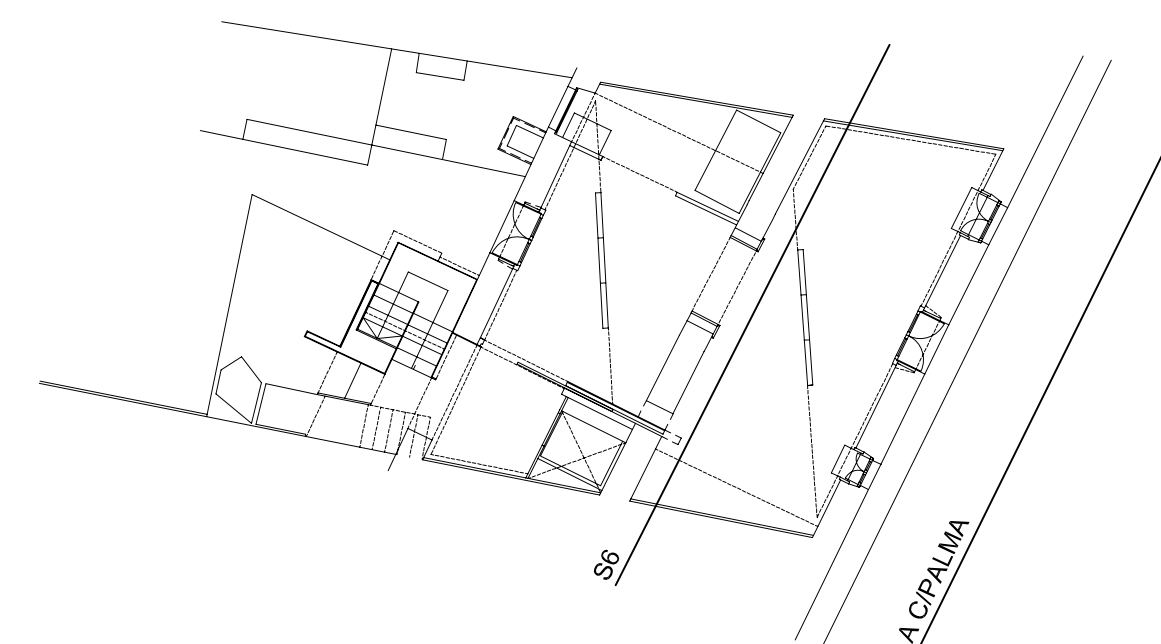

ALÇAT CARRER DE PALMA

S6_ SECCIÓ 6

PROMOTOR FUNDACIÓ CASA MUSEU LLORENÇ VILLALONGA, PARE GINARD I BLAI BONET		biel arbona ginard arquitecte c/ Pare Vicens Mas, 6A (MONTUÏRI) bielarbona@arquired.es telf- fax 971 644 227	
DESCRIPCIÓ - PROJECTE BÀSIC - REFORMA I AMPLIACIÓ D'HABITATGE ENTRE MITJANERES PER A LA SEVA CONVERSIÓ A CASA MUSEU BLAI BONET C/ DE PALMA nº74 (TM DE SANTANYI)		escala 1/50 expedient B_05_09	PLÀNOL CASA-MUSEU (C/PALMA) - SECCIÓ 6 I ALÇAT A C/ DE PALMA -