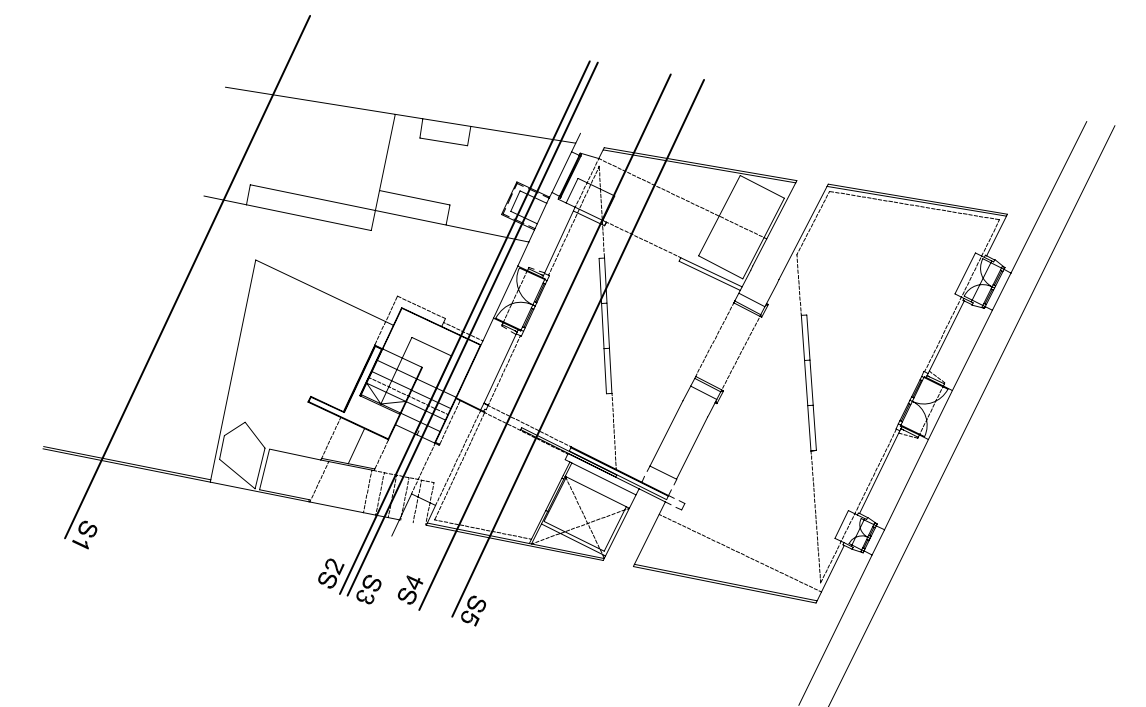

S1_SECCIÓ 1

S2_SECCIÓ 2

S3_SECCIÓ 3

S4_SECCIÓ 4

S5_SECCIÓ 5

PROMOTOR FUNDACIÓ CASA MUSEU LLORENÇ VILLALONGA, PARE GINARD I BLAI BONET		biel arbona ginard arquitecte c/ Pare Vicens Mas, 6A (MONTUÏRI) bielarbona@arquired.es telf-fax 971 644 227	
DESCRIPCIÓ - PROJECTE BÀSIC - REFORMA I AMPLIACIÓ D'HABITATGE ENTRE MITJANERES PER A LA SEVA CONVERSIÓ A CASA MUSEU BLAI BONET C/ DE PALMA n°74 (TM DE SANTANYI)	escala 1/50	PLÀNOL CASA-MUSEU (C/PALMA)	10 - SECCIONS 1/2/3/4/5 - 04_2010
	expedient B_05_09		