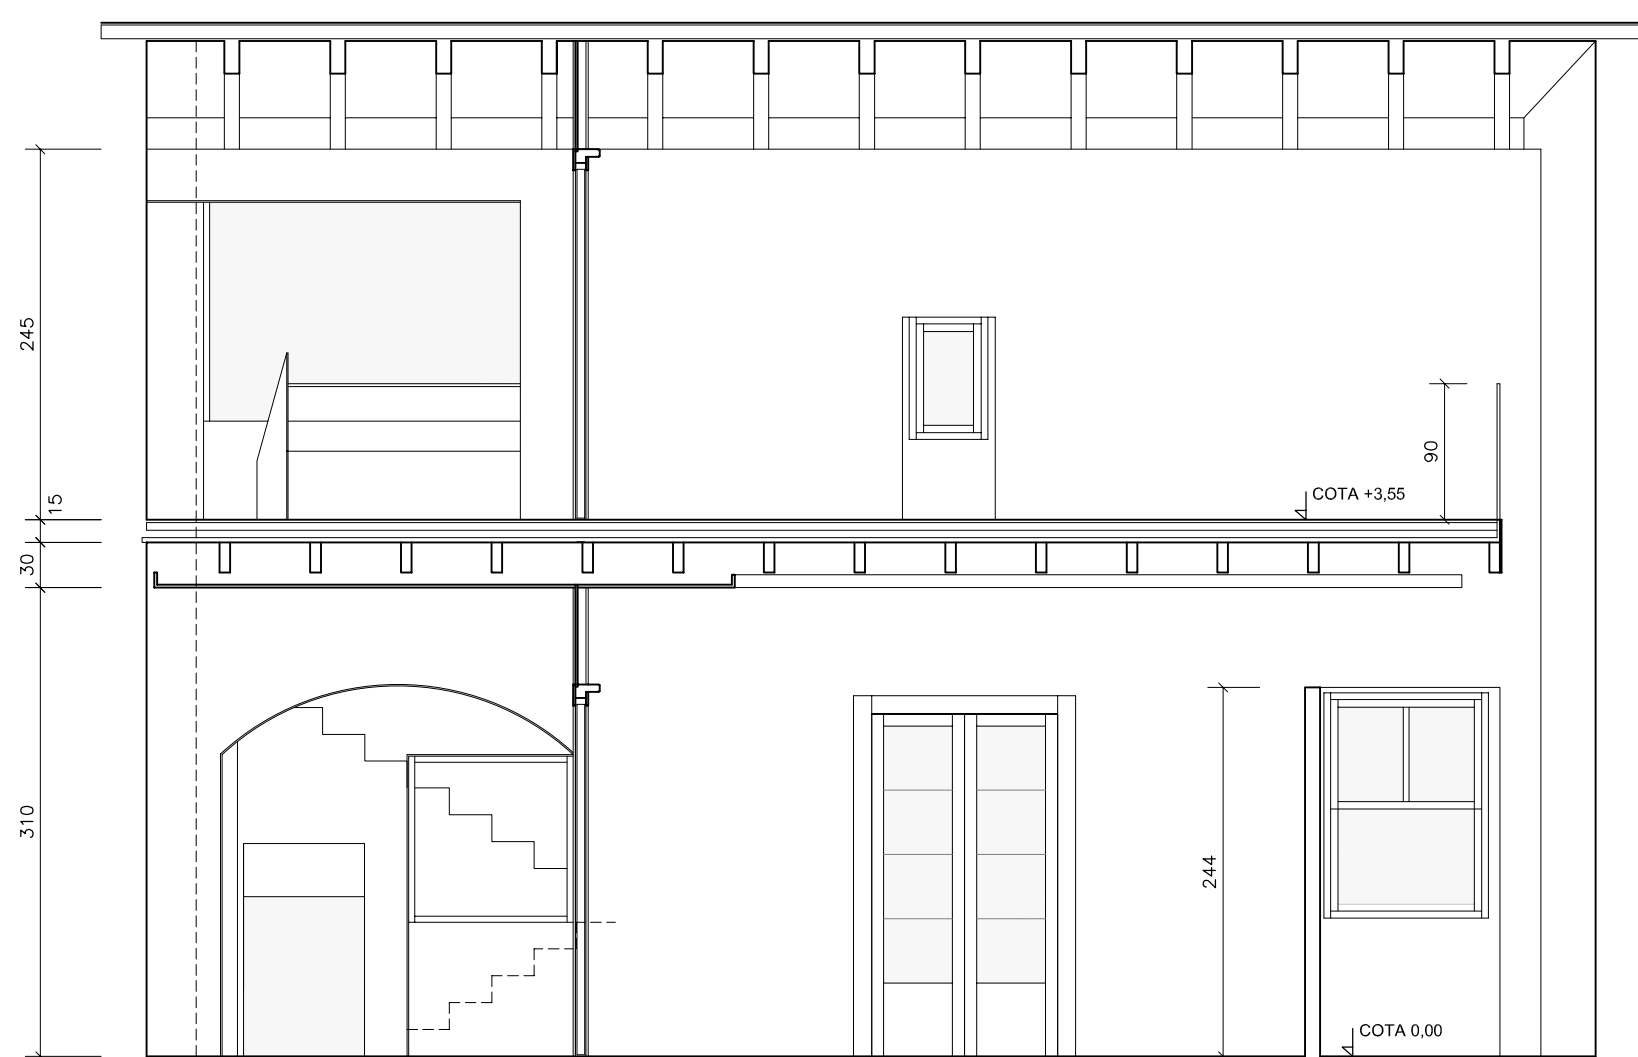

S1_SECCIÓ 1

S2_SECCIÓ 2

S3_SECCIÓ 3

S4_SECCIÓ 4

S5_SECCIÓ 5

PROMOTOR FUNDACIÓ CASA MUSEU LLORENÇ VILLALONGA, PARE GINARD I BLAI BONET		biel arbona ginard arquitecte c/ Pare Vicens Mas, 6A (MONTUÏRI) bielarbona@arquired.es telf-fax 971 644 227	
DESCRIPCIÓ - PROJECTE BÀSIC - REFORMA I AMPLIACIÓ D'HABITATGE ENTRE MITJANERES PER A LA SEVA CONVERSIÓ A CASA MUSEU BLAI BONET C/ DE PALMA n°74 (TM DE SANTANYI)	escala 1/50	PLÀNOL CASA-MUSEU (C/PALMA)	10 - SECCIONS 1/2/3/4/5 - 04_2010
	expedient B_05_09		