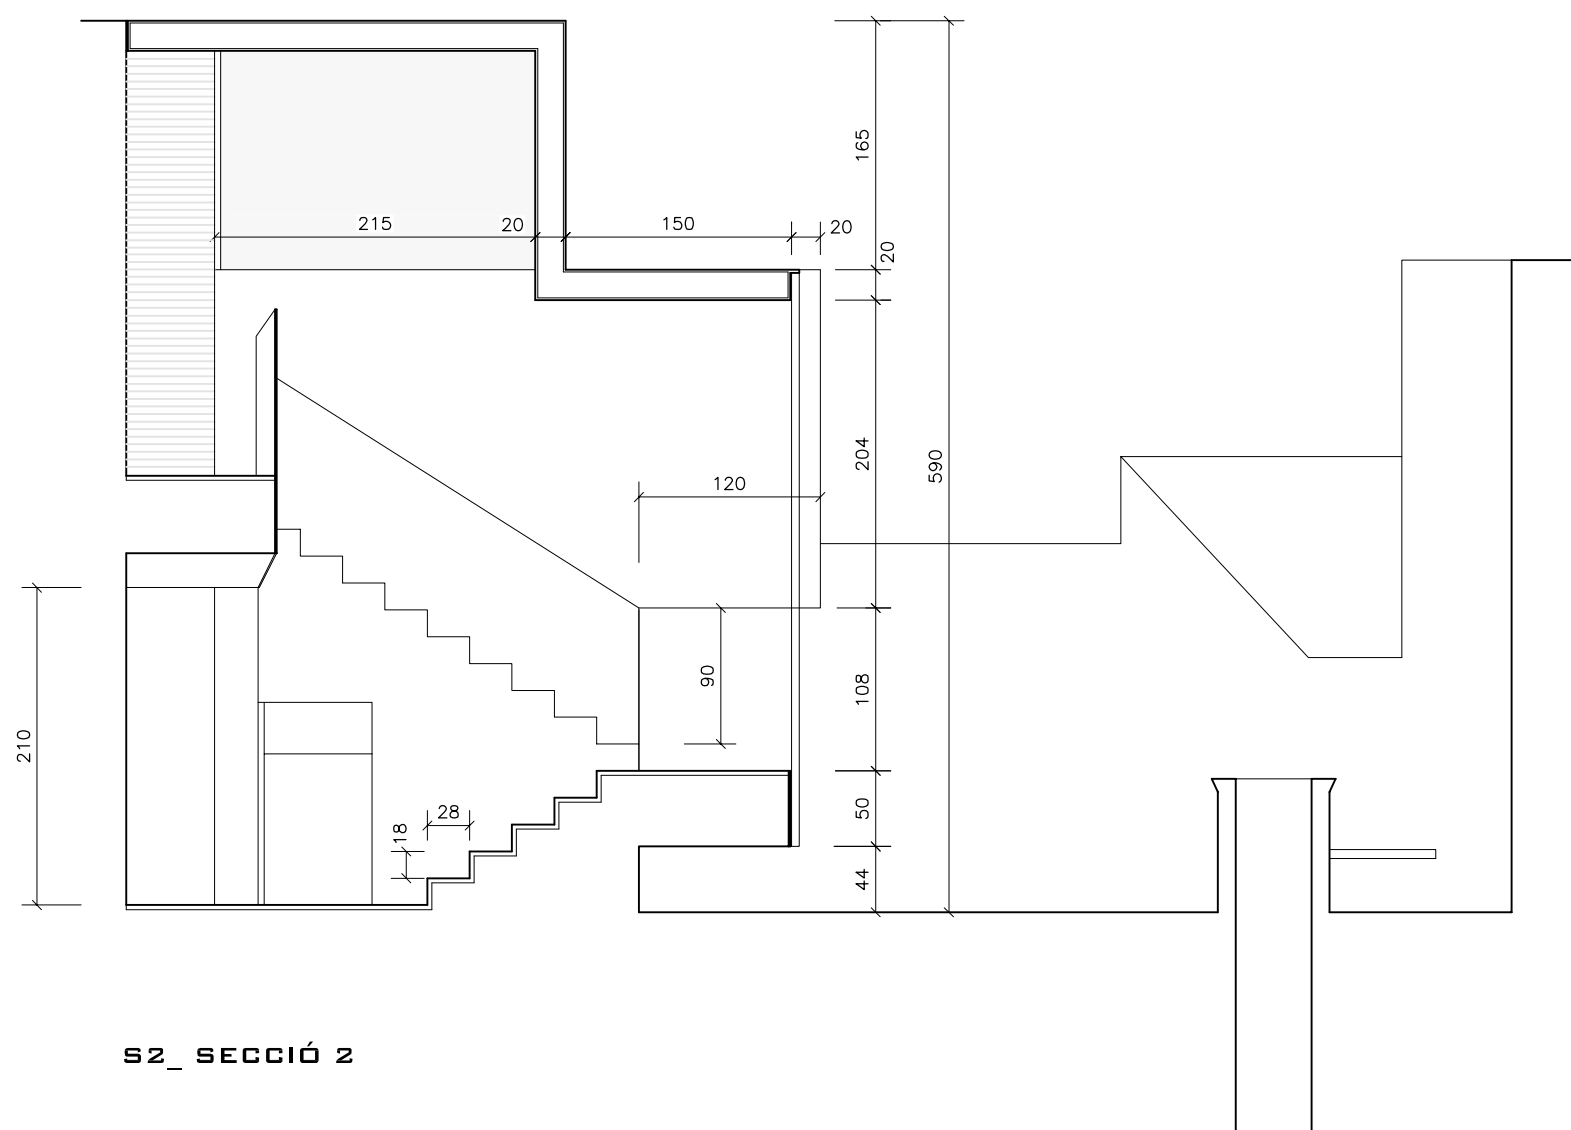

S1_SECCIÓ 1

S2_SECCIÓ 2

S3_SECCIÓ 3

S4_SECCIÓ 4

S5_SECCIÓ 5

PROMOTOR FUNDACIÓ CASA MUSEU LLORENÇ VILLALONGA, PARE GINARD I BLAI BONET		biel arbona ginard arquitecte c/ Pare Vicens Mas, 6A (MONTUÏRI) bielarbona@arquired.es telf-fax 971 644 227	
DESCRIPCIÓ - PROJECTE BÀSIC - REFORMA I AMPLIACIÓ D'HABITATGE ENTRE MITJANERES PER A LA SEVA CONVERSIÓ A CASA MUSEU BLAI BONET C/ DE PALMA n°74 (TM DE SANTANYI)	escala 1/50	PLÀNOL CASA-MUSEU (C/PALMA)	10 - SECCIONS 1/2/3/4/5 - 04_2010
	expedient B_05_09		