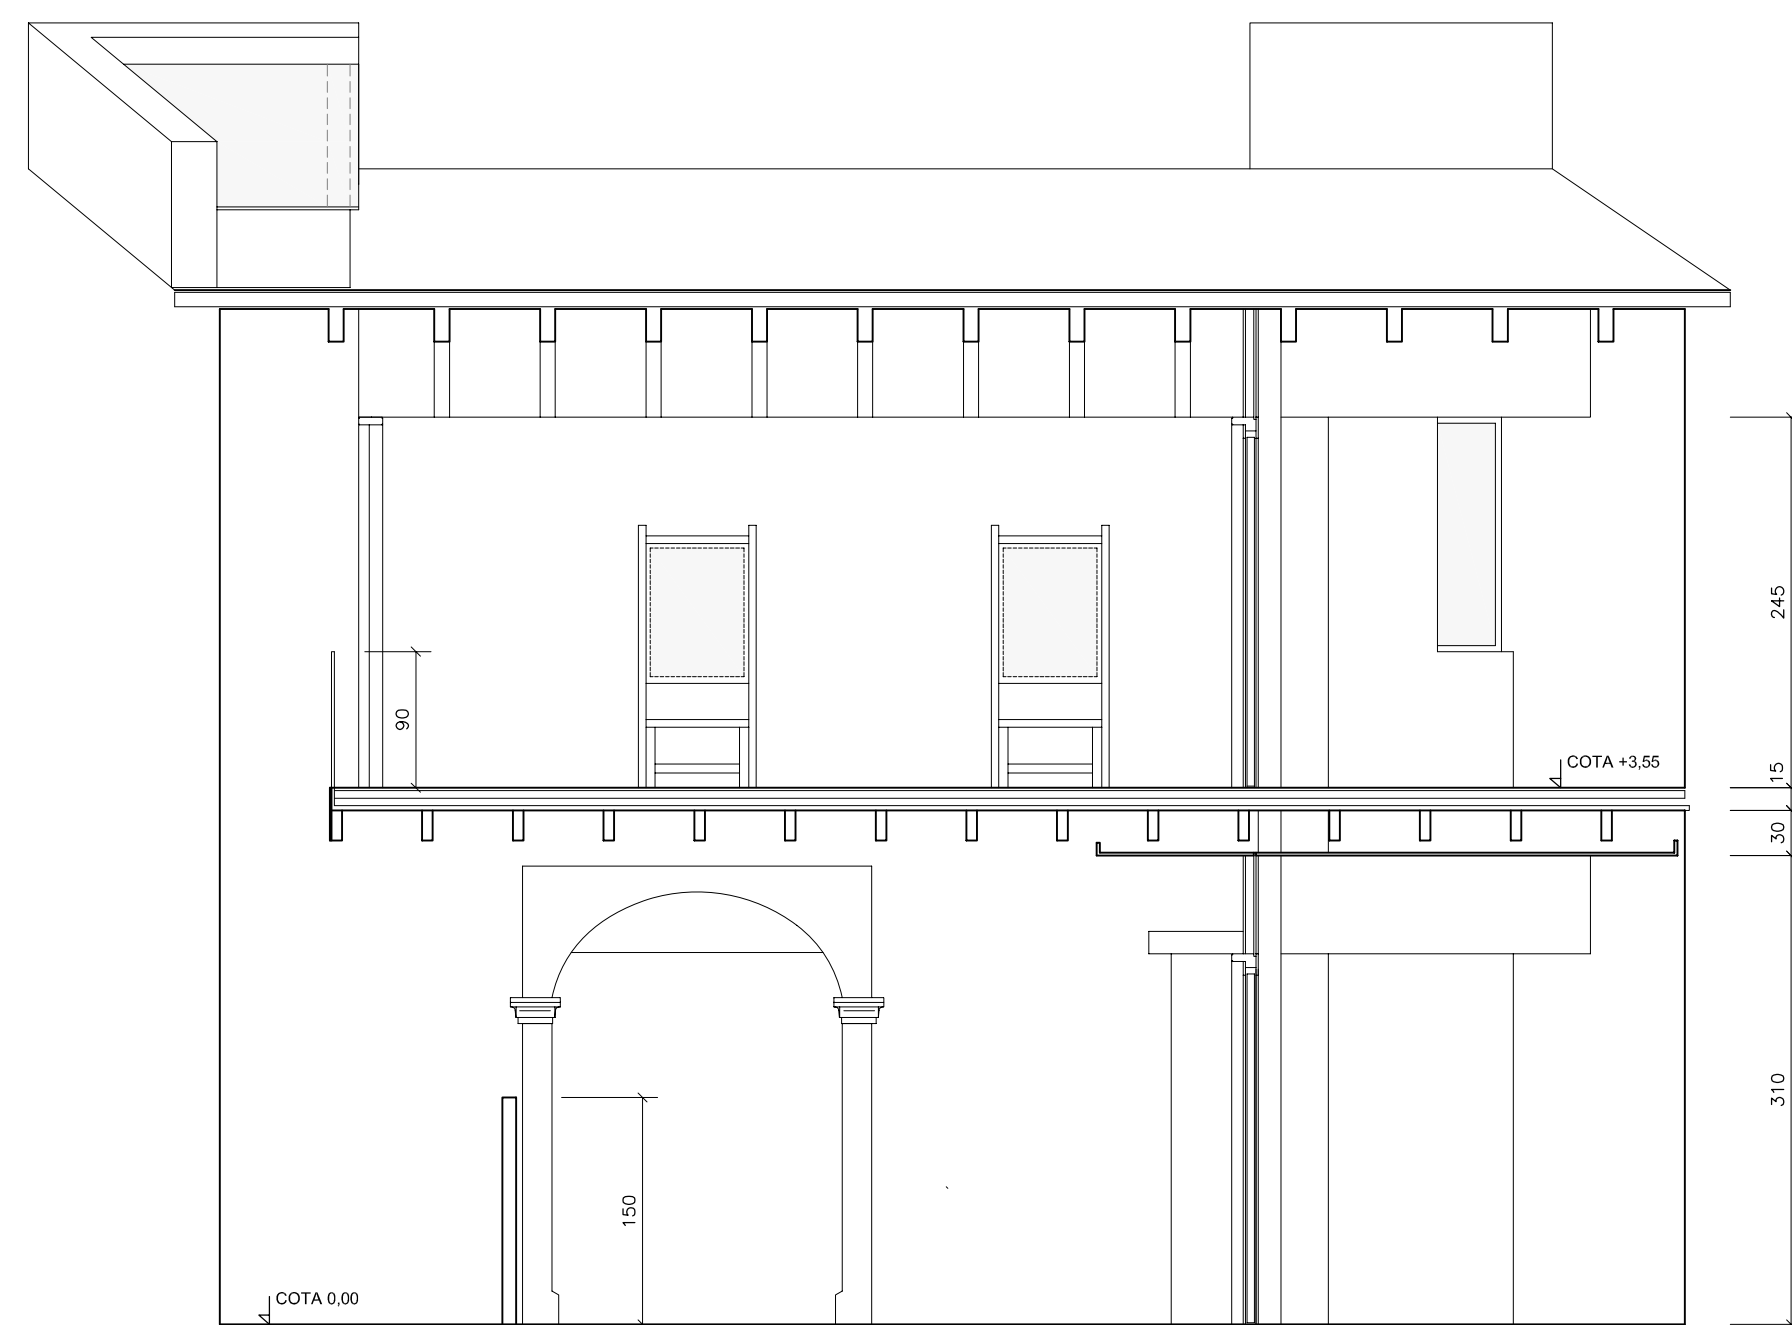

S1_SECCIÓ 1

S2_SECCIÓ 2

S3_SECCIÓ 3

S4_SECCIÓ 4

S5_SECCIÓ 5

PROMOTOR FUNDACIÓ CASA MUSEU LLORENÇ VILLALONGA, PARE GINARD I BLAI BONET		biel arbona ginard arquitecte c/ Pare Vicens Mas, 6A (MONTUÏRI) bielarbona@arquired.es telf-fax 971 644 227	
DESCRIPCIÓ - PROJECTE BÀSIC - REFORMA I AMPLIACIÓ D'HABITATGE ENTRE MITJANERES PER A LA SEVA CONVERSIÓ A CASA MUSEU BLAI BONET C/ DE PALMA n°74 (TM DE SANTANYI)	escala 1/50	PLÀNOL CASA-MUSEU (C/PALMA)	10 - SECCIONS 1/2/3/4/5 - 04_2010
	expedient B_05_09		