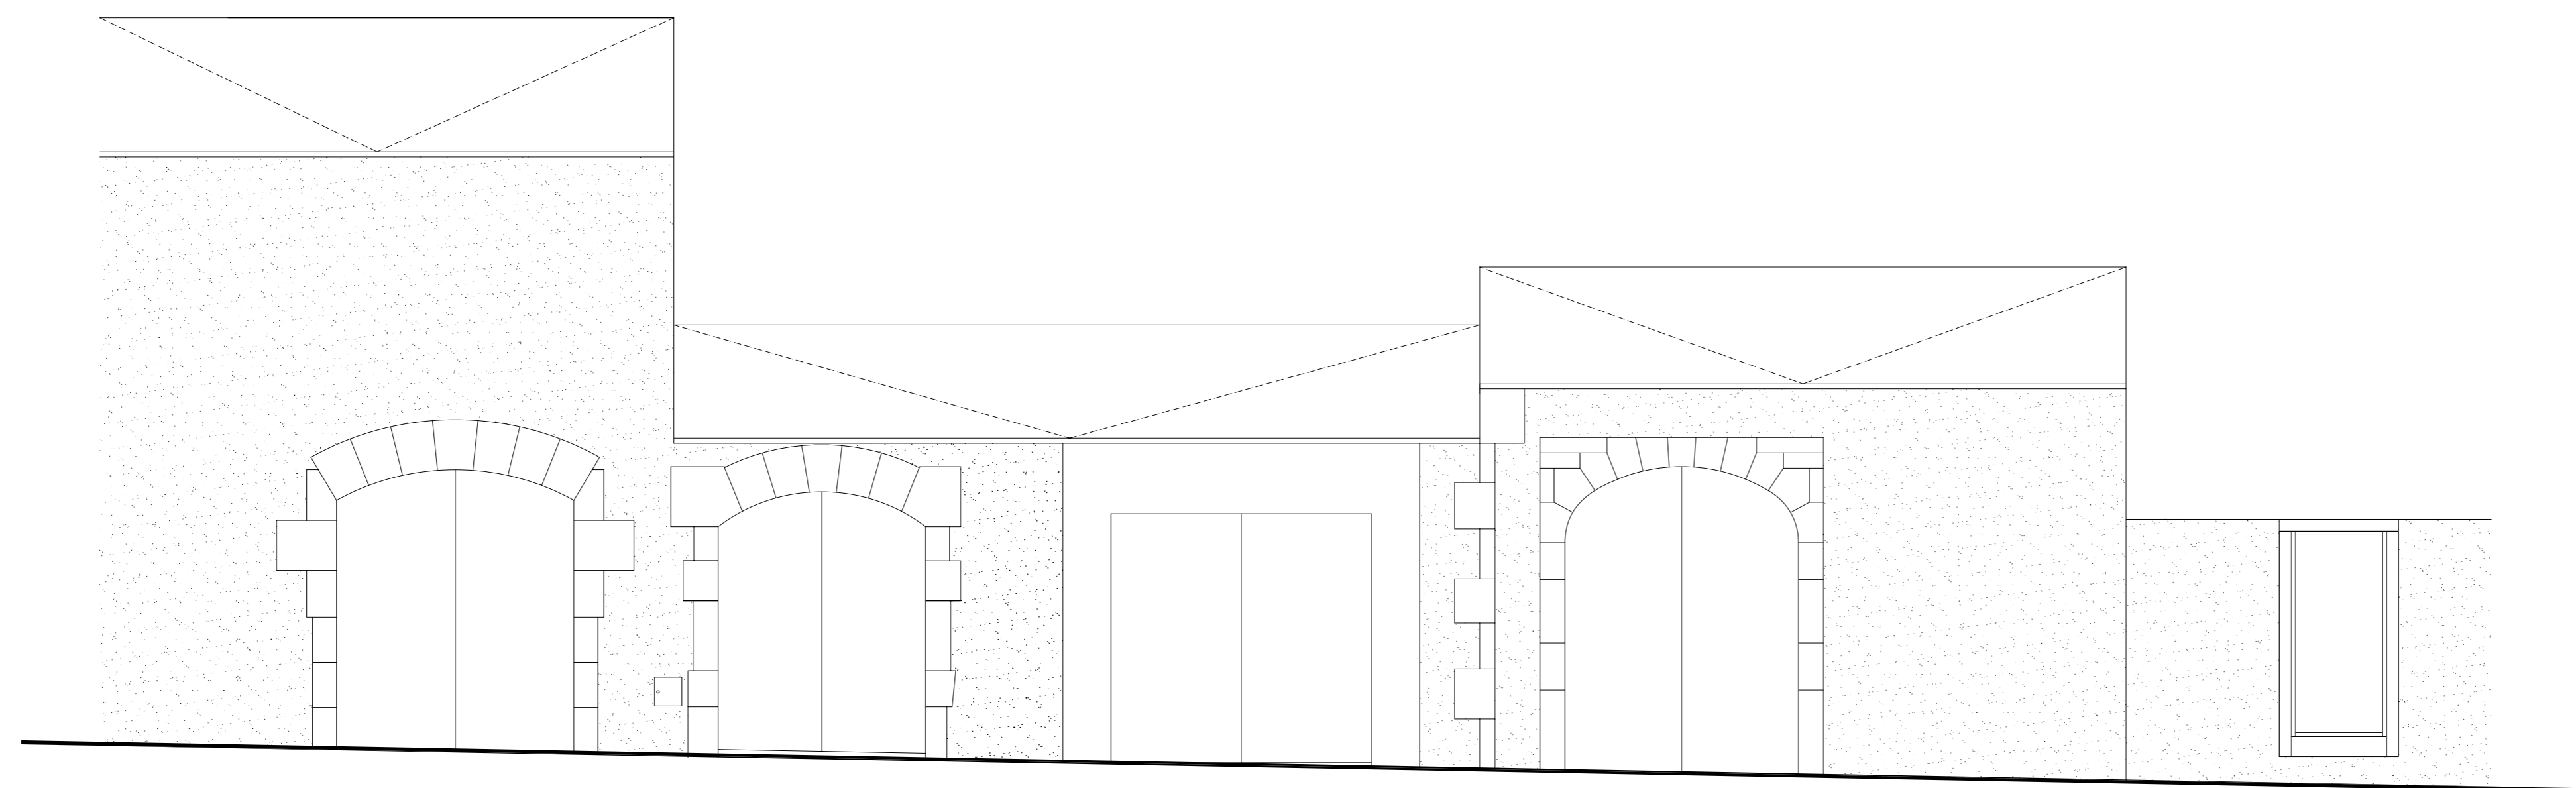

FAÇANA C/ DE PALMA

FAÇANA INTERIOR PATI

FAÇANA C/ DE CAMPOS

PROMOTOR FUNDACIÓ CASA MUSEU LLORENÇ VILLALONGA, PARE GINARD I BLAI BONET		biel arbona ginard arquitecte <small>c/ Pare Vicens Mas, 6A (MONTUÏR) bielarbona@arquired.es telf-fax 971 644 227</small>	
DESCRIPCIÓ - PROJECTE BÀSIC - REFORMA I AMPLIACIÓ D'HABITATGE ENTRE MITJANERES PER A LA SEVA CONVERSIÓ A CASA MUSEU BLAI BONET <small>C/ DE PALMA n°74 (TM DE SANTANYI)</small>		escala 1/50 expedient B_05_09	PLÀNOL ESTAT ACTUAL - FAÇANES A CARRERS I PATI -
			03 <small>04_2010</small>